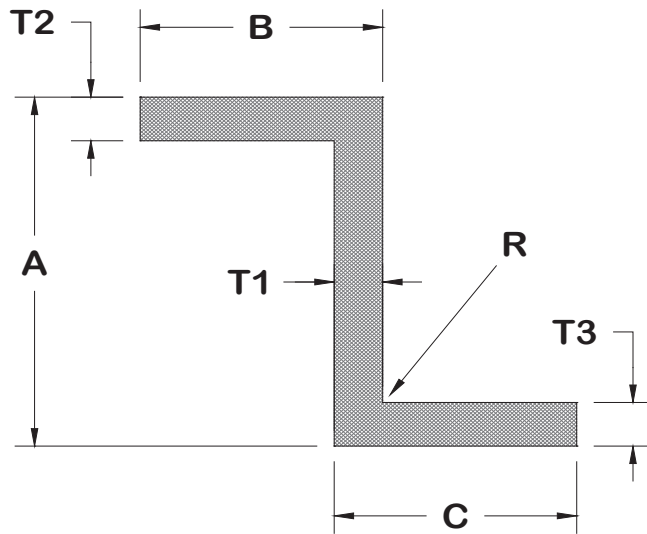

ZEE SECTIONS

Gateway Extrusions, Ltd.
 704 West Park Road
 Union, MO 63084
 TEL: (636) 583-7755
 FAX: (636) 600-5150
 WEB: www.gwextrusions.com

GWE PART#	A	B	C	T1	T2	T3	R	WT/FT
CES104	1.634	0.575	1.122	0.118	0.118	0.118	0.015	0.436
CES105	1.831	0.575	1.122	0.118	0.118	0.118	0.015	0.463
CES115	2.000	1.500	1.000	0.125	0.125	0.125	0.031	0.635
CES112	2.008	0.575	1.122	0.118	0.118	0.118	0.015	0.488
CES172	2.188	2.000	2.000	0.188	0.188	0.188	0.031	1.310
CES174	3.000	1.500	1.500	0.125	0.125	0.125	0.015	0.862