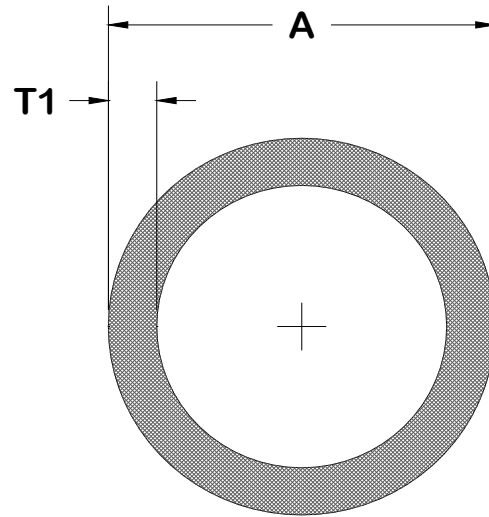

Gateway Extrusions, Ltd.
 704 West Park Road
 Union, MO 63084
 TEL: (636) 583-7755
 FAX: (636) 600-5150
 WEB: www.gwextrusions.com

ROUND TUBES

GWE PART#	A	T1	WT/FT
CES148	0.540	0.088	0.150
CES157	0.625	0.100	0.198
CES218	0.750	0.242	0.463
CES149	0.875	0.080	0.240
CES150	0.875	0.134	0.374
US193	0.938	0.080	0.259
US146	1.000	0.072	0.252
CES156	1.000	0.120	0.398
CES219	1.000	0.339	0.844
CES013	1.179	0.062	0.263
CES158	1.250	0.063	0.282
CES188	1.250	0.125	0.530
CES014	1.312	0.062	0.300
CES142	1.315	0.133	0.593
CES220	1.500	0.062	0.336
CES015	1.531	0.062	0.358
CES143	1.660	0.140	0.802

Gateway Extrusions, Ltd.
 704 West Park Road
 Union, MO 63084
 TEL: (636) 583-7755
 FAX: (636) 600-5150
 WEB: www.gwextrusions.com

ROUND TUBES

GWE PART#	A	T1	WT/FT
CDT-89	1.875	0.125	0.824
CES144	1.900	0.145	0.959
CES221	2.375	0.154	1.289
CES139	2.950	0.050	0.546
CES140	2.950	0.072	0.781
CES141	2.950	0.125	1.331
CES164	4.000	0.053	0.788
CES163	4.000	0.125	1.826