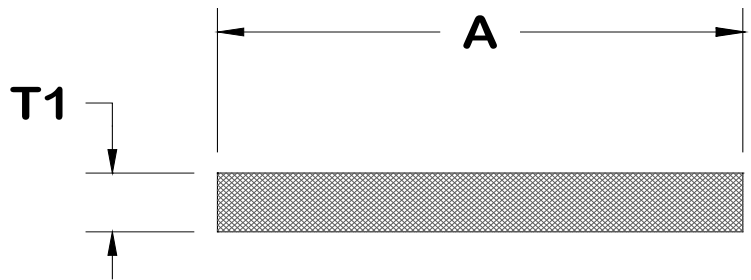

# FLAT BAR STOCK

**Gateway Extrusions, Ltd.**  
 704 West Park Road  
 Union, MO 63084  
 TEL: (636) 583-7755  
 FAX: (636) 600-5150  
 WEB: [www.gwextrusions.com](http://www.gwextrusions.com)

GWE PART#	A	T1	WT/FT
CES160	0.610	0.438	0.320
CES207	0.750	0.125	0.113
CES016	0.875	0.078	0.082
US195	1.000	0.125	0.150
CES161	1.110	0.438	0.583
US215	1.250	0.080	0.120
CES133	1.500	0.250	0.449
US252	1.625	0.062	0.121
US194	1.750	0.180	0.378
CES208	2.000	0.085	0.204
CES209	2.000	0.125	0.300
CES183	2.500	0.250	0.750
CES131	3.750	0.375	1.686
US240	4.000	0.250	1.199
CES101	5.000	0.118	0.707
CES181	5.000	0.188	1.128
TT022	5.000	0.250	1.499