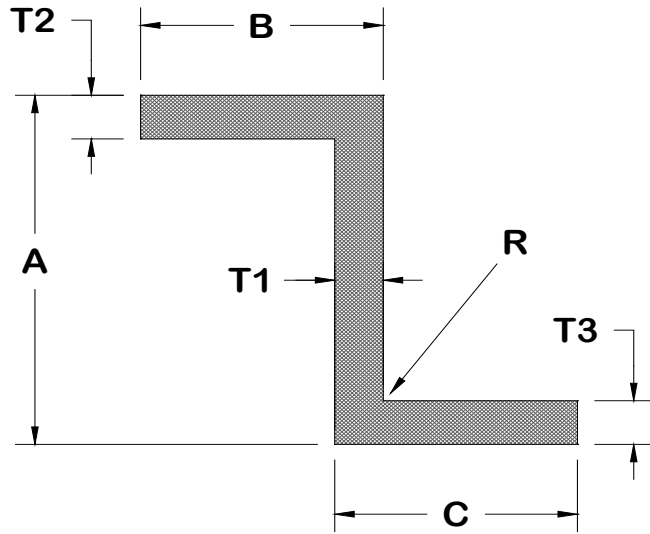

ZEE SECTIONS

Gateway Extrusions, Ltd.
 704 West Park Road
 Union, MO 63084
 TEL: (636) 583-7755
 FAX: (636) 600-5150
 WEB: www.gwextrusions.com

GWE PART#	A	B	C	T1	T2	T3	R	WT/FT
CES104	1.634	0.575	1.122	0.118	0.118	0.118	0.015	0.436
CES105	1.831	0.575	1.122	0.118	0.118	0.118	0.015	0.463
CES115	2.000	1.500	1.000	0.125	0.125	0.125	0.031	0.635
CES112	2.008	0.575	1.122	0.118	0.118	0.118	0.015	0.488
CES172	2.188	2.000	2.000	0.188	0.188	0.188	0.031	1.310
CES174	3.000	1.500	1.500	0.125	0.125	0.125	0.015	0.862