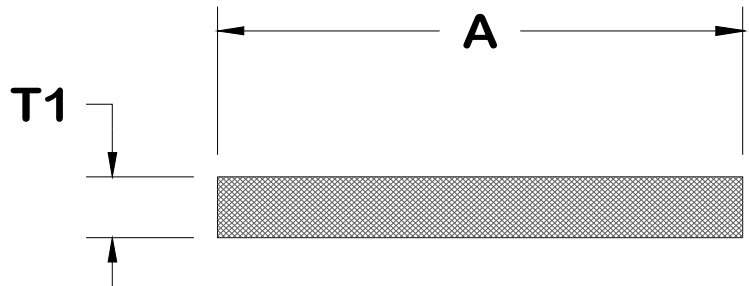

GWE PART#	A	T1	WT/FT
CES160	0.610	0.438	0.320
CES207	0.750	0.125	0.113
CES016	0.875	0.078	0.082
US195	1.000	0.125	0.150
CES161	1.110	0.438	0.583
US215	1.250	0.080	0.120
CES133	1.500	0.250	0.449
US252	1.625	0.062	0.121
US194	1.750	0.180	0.378
CES208	2.000	0.085	0.204
CES209	2.000	0.125	0.300
CES183	2.500	0.250	0.750
CES131	3.750	0.375	1.686
US240	4.000	0.250	1.199
CES101	5.000	0.118	0.707
CES181	5.000	0.188	1.128
TT022	5.000	0.250	1.499