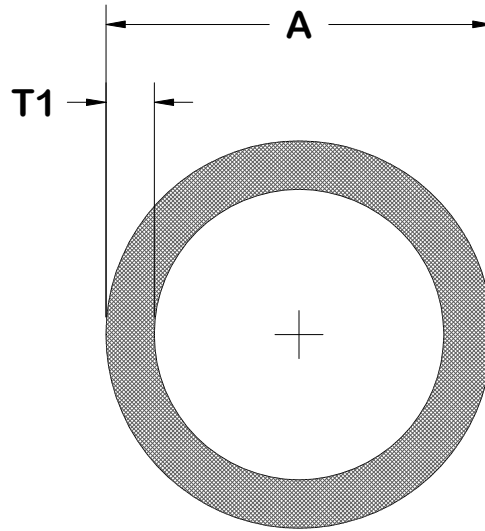

Gateway Extrusions, Ltd.
704 West Park Road
Union, MO 63084
TEL: (636) 583-7755
FAX: (636) 583-1937
WEB: www.gwextrusions.com

ROUND TUBES

GWE PART#	A	T1	WT/FT
CES148	0.540	0.088	0.150
CES157	0.625	0.100	0.198
CES218	0.750	0.242	0.463
CES149	0.875	0.080	0.240
CES150	0.875	0.134	0.374
US193	0.938	0.080	0.259
US146	1.000	0.072	0.252
CES156	1.000	0.120	0.398
CES219	1.000	0.339	0.844
CES013	1.179	0.062	0.263
CES158	1.250	0.063	0.282
CES188	1.250	0.125	0.530
CES014	1.312	0.062	0.300
CES142	1.315	0.133	0.593
CES220	1.500	0.062	0.336
CES015	1.531	0.062	0.358
CES143	1.660	0.140	0.802

ROUND TUBES

Gateway Extrusions, Ltd.
 704 West Park Road
 Union, MO 63084
 TEL: (636) 583-7755
 FAX: (636) 583-1937
 WEB: www.gwextrusions.com

GWE PART#	A	T1	WT/FT
CDT-89	1.875	0.125	0.824
CES144	1.900	0.145	0.959
CES221	2.375	0.154	1.289
CES139	2.950	0.050	0.546
CES140	2.950	0.072	0.781
CES141	2.950	0.125	1.331
CES164	4.000	0.053	0.788
CES163	4.000	0.125	1.826