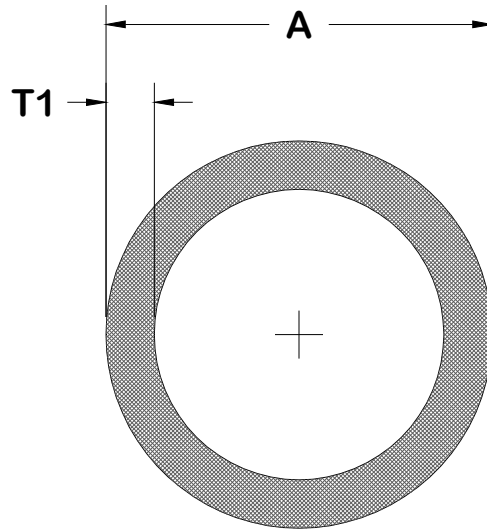

Gateway Extrusions, Ltd.
704 West Park Road
Union, MO 63084
TEL: (636) 583-7755
FAX: (636) 583-1937
WEB: www.gwextrusions.com

ROUND TUBES

GWE PART#	A	T1	WT/FT
CES148	0.540	0.088	0.150
CES157	0.625	0.100	0.198
CES218	0.750	0.242	0.463
CES149	0.875	0.080	0.240
CES150	0.875	0.134	0.374
US193	0.938	0.080	0.259
US146	1.000	0.072	0.252
CES156	1.000	0.120	0.398
CES219	1.000	0.339	0.844
CES013	1.179	0.062	0.263
CES158	1.250	0.063	0.282
CES188	1.250	0.125	0.530
CES014	1.312	0.062	0.300
CES142	1.315	0.133	0.593
CES220	1.500	0.062	0.336
CES015	1.531	0.062	0.358
CES143	1.660	0.140	0.802

ROUND TUBES

Gateway Extrusions, Ltd.
 704 West Park Road
 Union, MO 63084
 TEL: (636) 583-7755
 FAX: (636) 583-1937
 WEB: www.gwextrusions.com

GWE PART#	A	T1	WT/FT
CDT-89	1.875	0.125	0.824
CES144	1.900	0.145	0.959
CES221	2.375	0.154	1.289
CES139	2.950	0.050	0.546
CES140	2.950	0.072	0.781
CES141	2.950	0.125	1.331
CES164	4.000	0.053	0.788
CES163	4.000	0.125	1.826